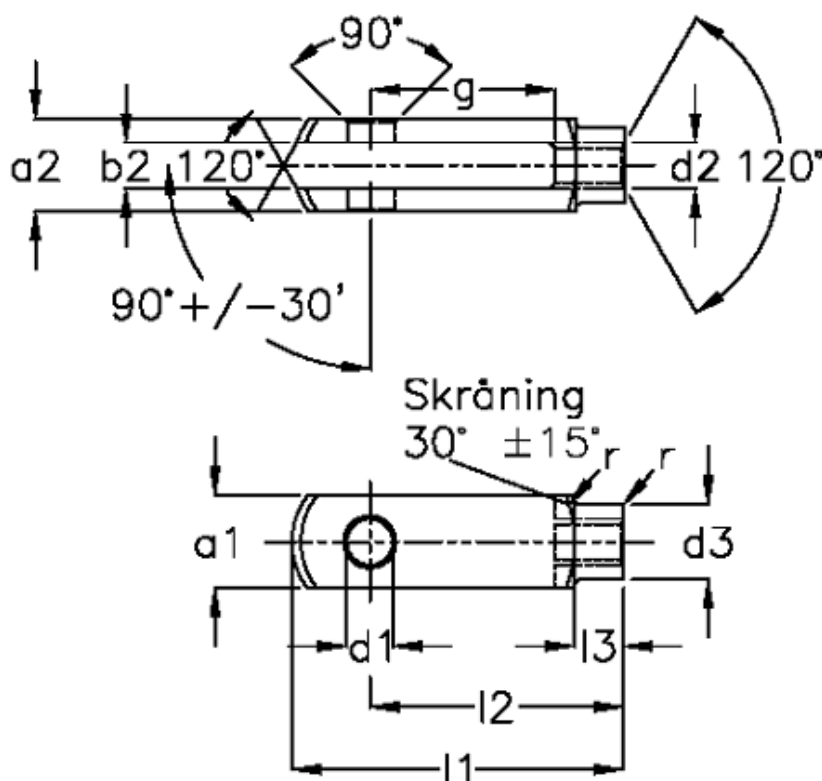

Varenummer: 1405704161
 Beskrivelse: KLEE Rustfast Gaffelstykke G 4x16
 M4x0,7, venstre

Mål

a1 (h11)	= 8	g (+/-0,5)	= 16
a2	= 8 (+0,3 -0,16)	l1 (+/-0,5)	= 29
b1 (B13)	= 4	l2	= 24 (-0,3)
b2	= 4 (B13)	l3	= 6 (+/-0,2)
d1 H9	= 4	r	= 0.5
d2	= M 4 x 0,7	Størrelse	= G 4 x 16
d3 (+/-0,3)	= 8	Vægt	= 0.007
f (+/-0,2)	= 0.5		